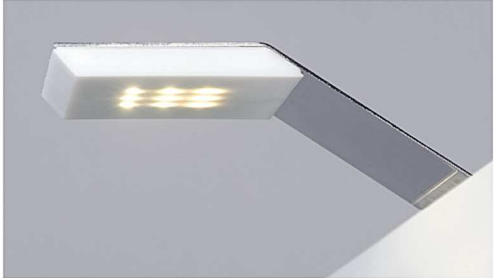

Korpus Buche Nachbildung, Front Glas weiss/Buche Nachbildung
corps en reproduction en hêtre, façade en verre blanc/en reproduction hêtre

Korpus alu, Front zinkgelb/goldgelb/gelborange/rotorange
corps en alu, façade en jaune zinc/jaune or/orangé jaune/orangé rouge

Korpus alu, Front alu/anthrazit/Spiegel,
Abschlussleisten anthrazit
corps en alu, façade en alu/anthracite/miroir,
côté de finition-paire en couleur anthracite

Korpus bordeauxviolett, Front blaulila/erikaviolett/bordeauxviolett/
Spiegel
corps en violet bordeaux, façade en lilas bleu/violet bruyère/
violet bordeaux/miroir

luca Eckschrank / luca armoire d'angle

luca Eckschrank / luca armoire d'angle

salo, LED-Aussenbeleuchtung, Aluminium eloxiert
salo, éclairage extérieur LED, en aluminium anodisé

etna, LED-Aussenbeleuchtung, verchromt
etna, éclairage extérieur LED, chromé

Kleiderstange beleuchtet, alufarbig
tringle éclairante, en couleur alu

alphalite, LED-Innenbeleuchtung, alufarbig
alphalite, éclairage intérieur LED, en couleur alu

1 Einbauelement
séparation lingerie

3 Innenkorpus gross
corps à l'intérieur grand