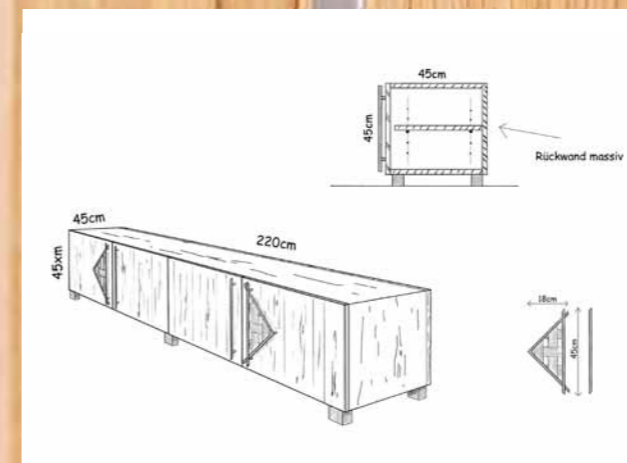

Spezialanfertigungen auf Anfrage möglich

Schrank «Nobile»

N1-S-G30
H 165 B 100 T 45 cm

Holzschloss

N1-HS-1

Kredenz

3-türig «Nobile»

N3-S-G30
H 65 B 180 T 45 cm