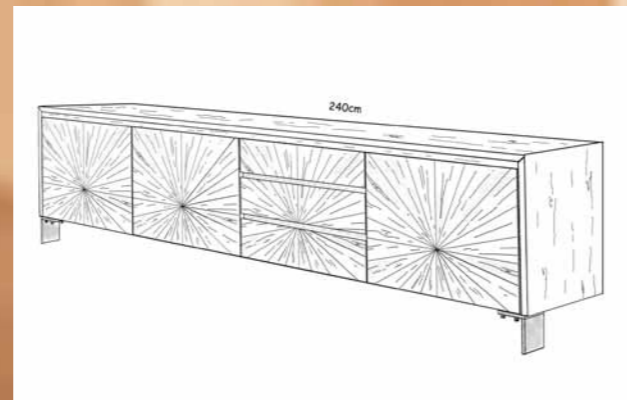

Spezialanfertigungen auf Anfrage möglich