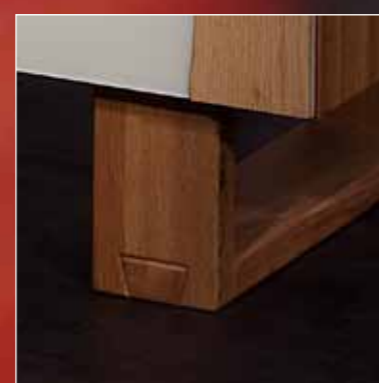

Variante
**Kufenfuss
Holz**