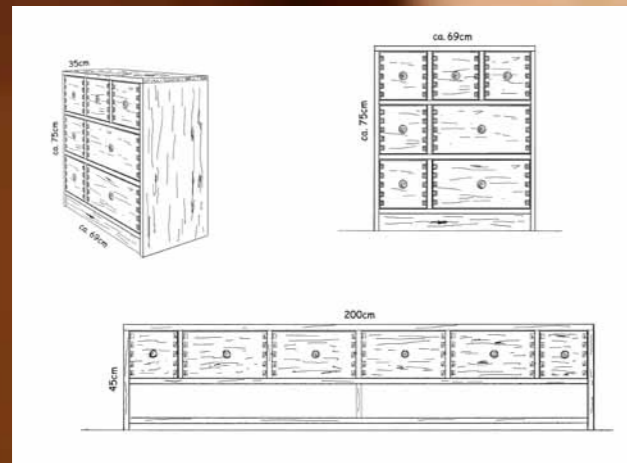

Korpus Eiche naturschwarz
Front Quarzsand-Malerei rot
Kufenfuss Eisen vernickelt
Eisengriff vernickelt

Schrank «Nobile»

N1-E-QG
H 165 B 100 T 45 cm

Kredenz 3-türig «Nobile»

N3-E-QG
H 65 B 180 T 45 cm

Korpus Eiche naturschwarz
Front Quarzsand-Malerei grauschwarz
Kufenfuss Eisen vernickelt
Eisengriff vernickelt

Spezialanfertigungen auf Anfrage möglich

Schrank «Nobile»

N1-S-G30
H 165 B 100 T 45 cm

Holzschloss

N1-HS-1

Kredenz

3-türig «Nobile»

N3-S-G30
H 65 B 180 T 45 cm