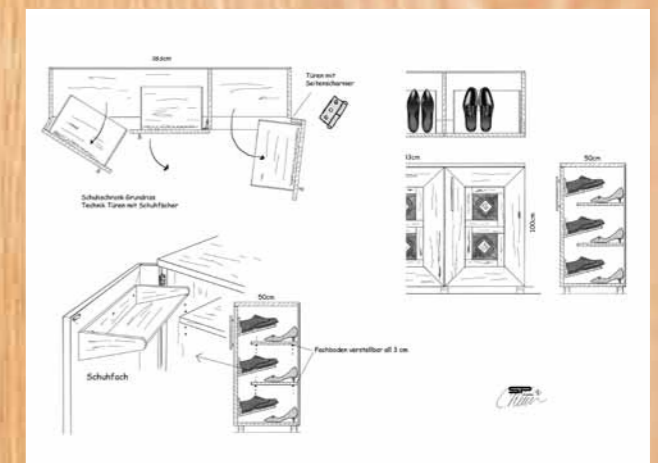

Spezialanfertigungen auf Anfrage möglich

Schrank «Nobile»

N1-S-G30
H 165 B 100 T 45 cm

Holzschloss

N1-HS-1

Kredenz

3-türig «Nobile»

N3-S-G30
H 65 B 180 T 45 cm