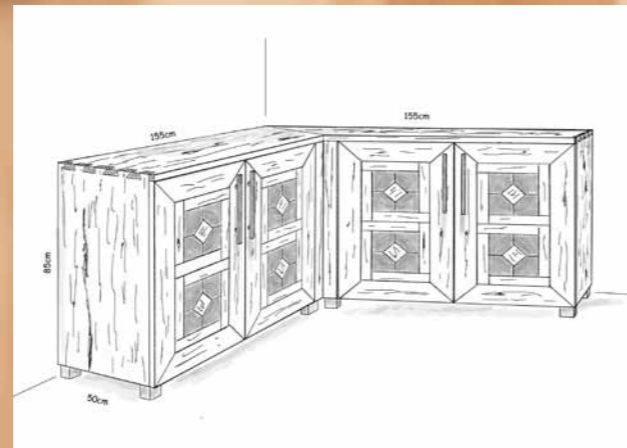

Spezialanfertigungen auf Anfrage möglich

Schrank «Nobile»

N1-S-G30
H 165 B 100 T 45 cm

Holzschloss

N1-HS-1

Kredenz

3-türig «Nobile»

N3-S-G30
H 65 B 180 T 45 cm