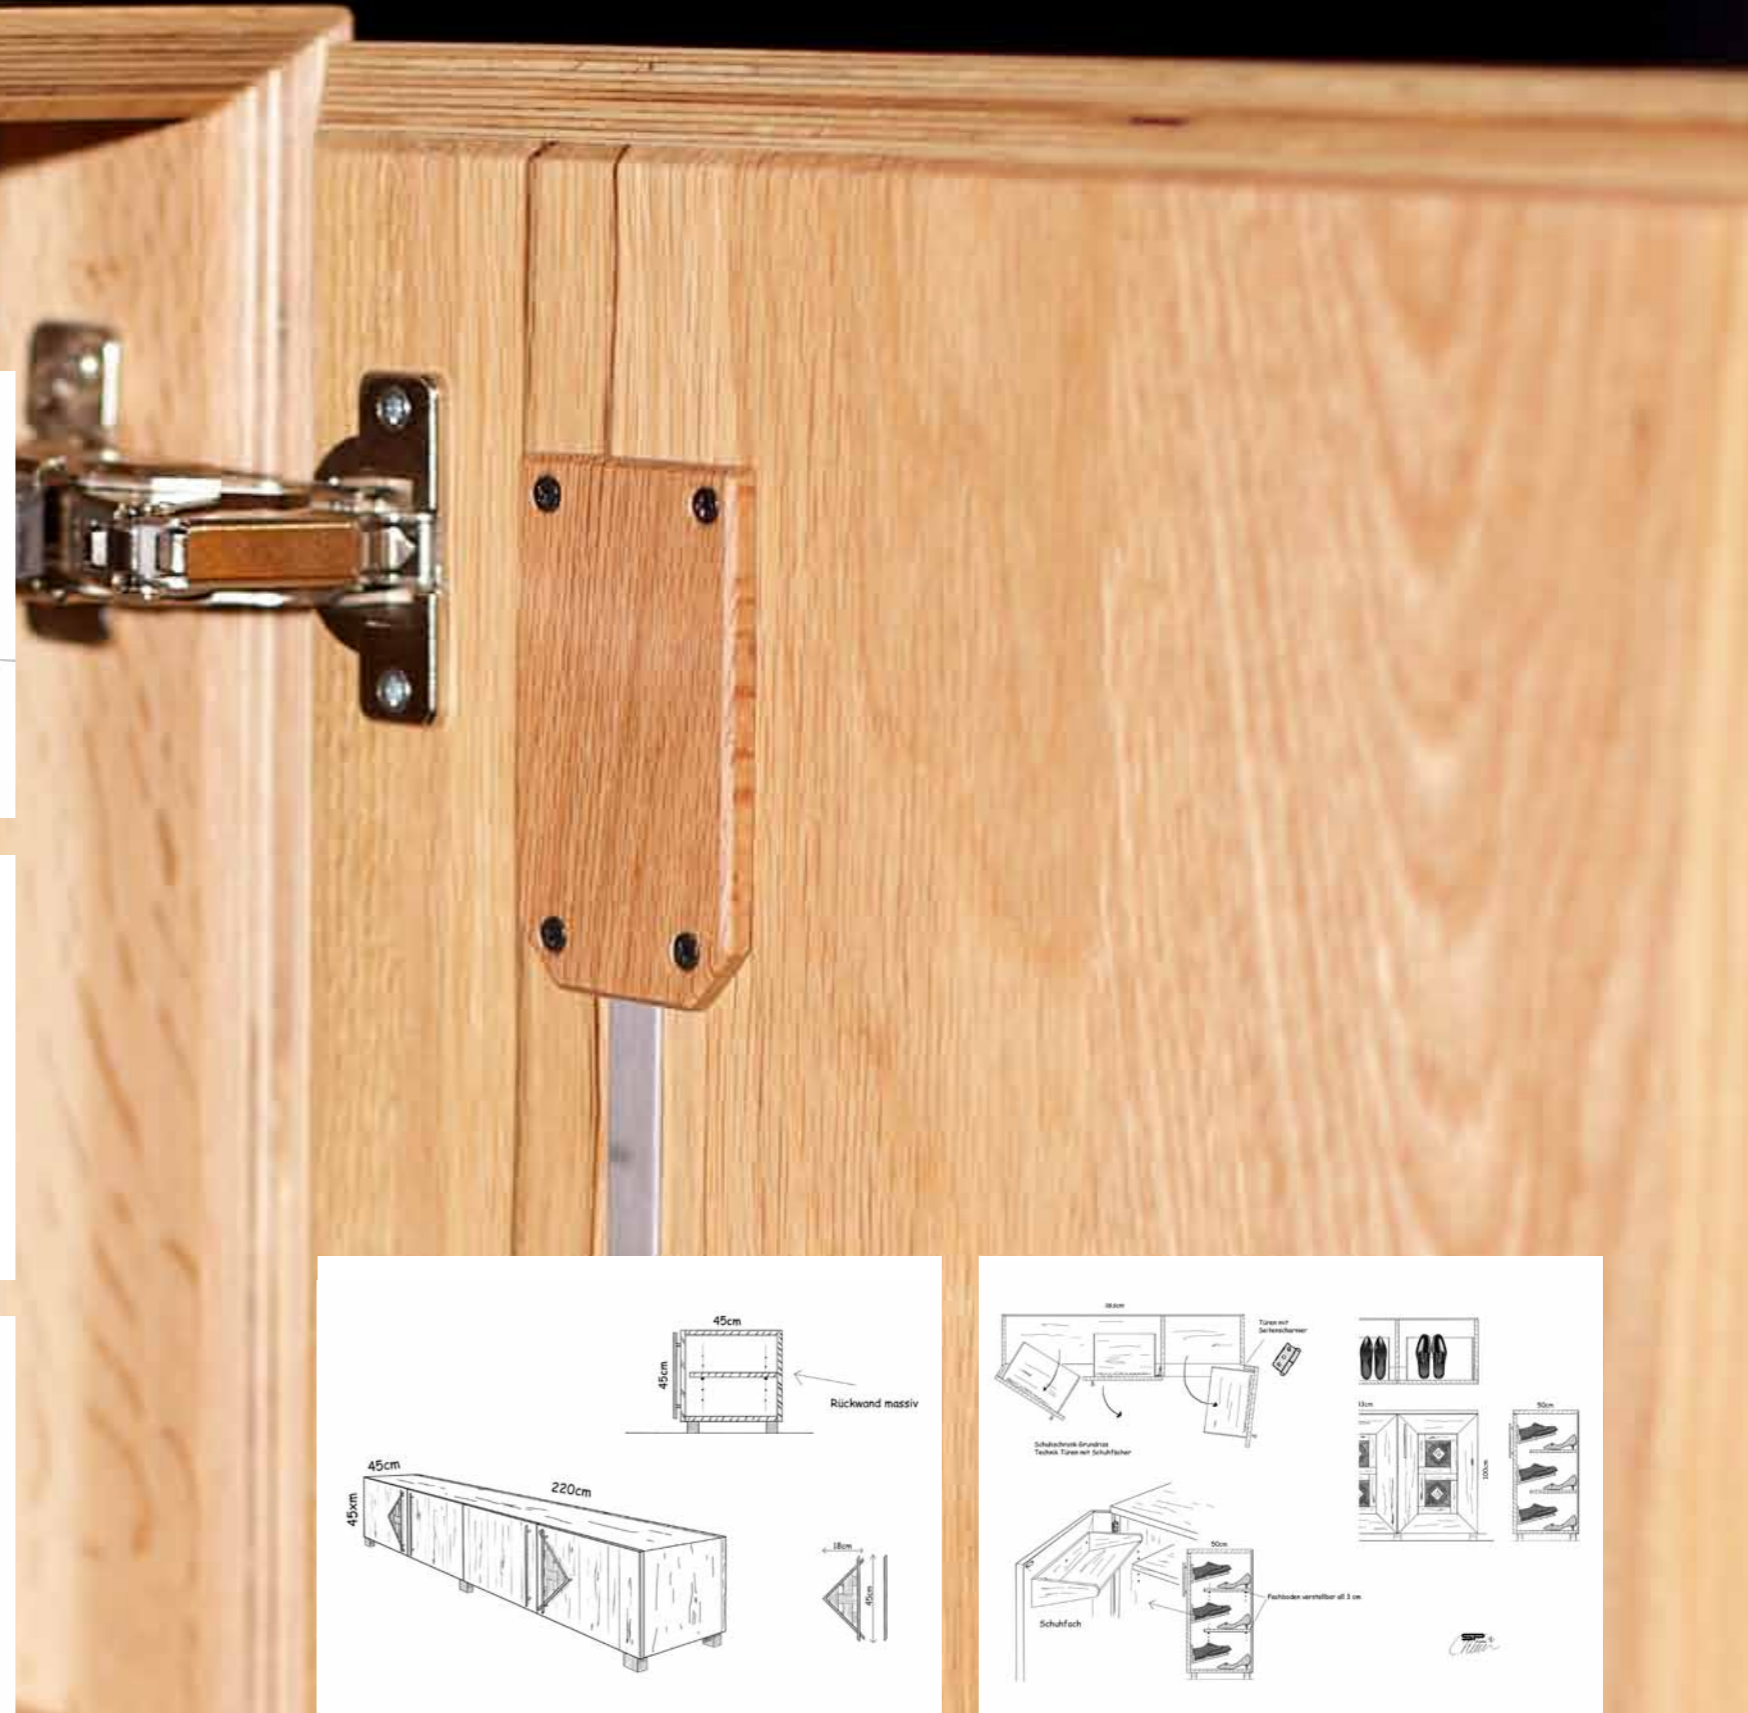

Spezialanfertigungen auf Anfrage möglich