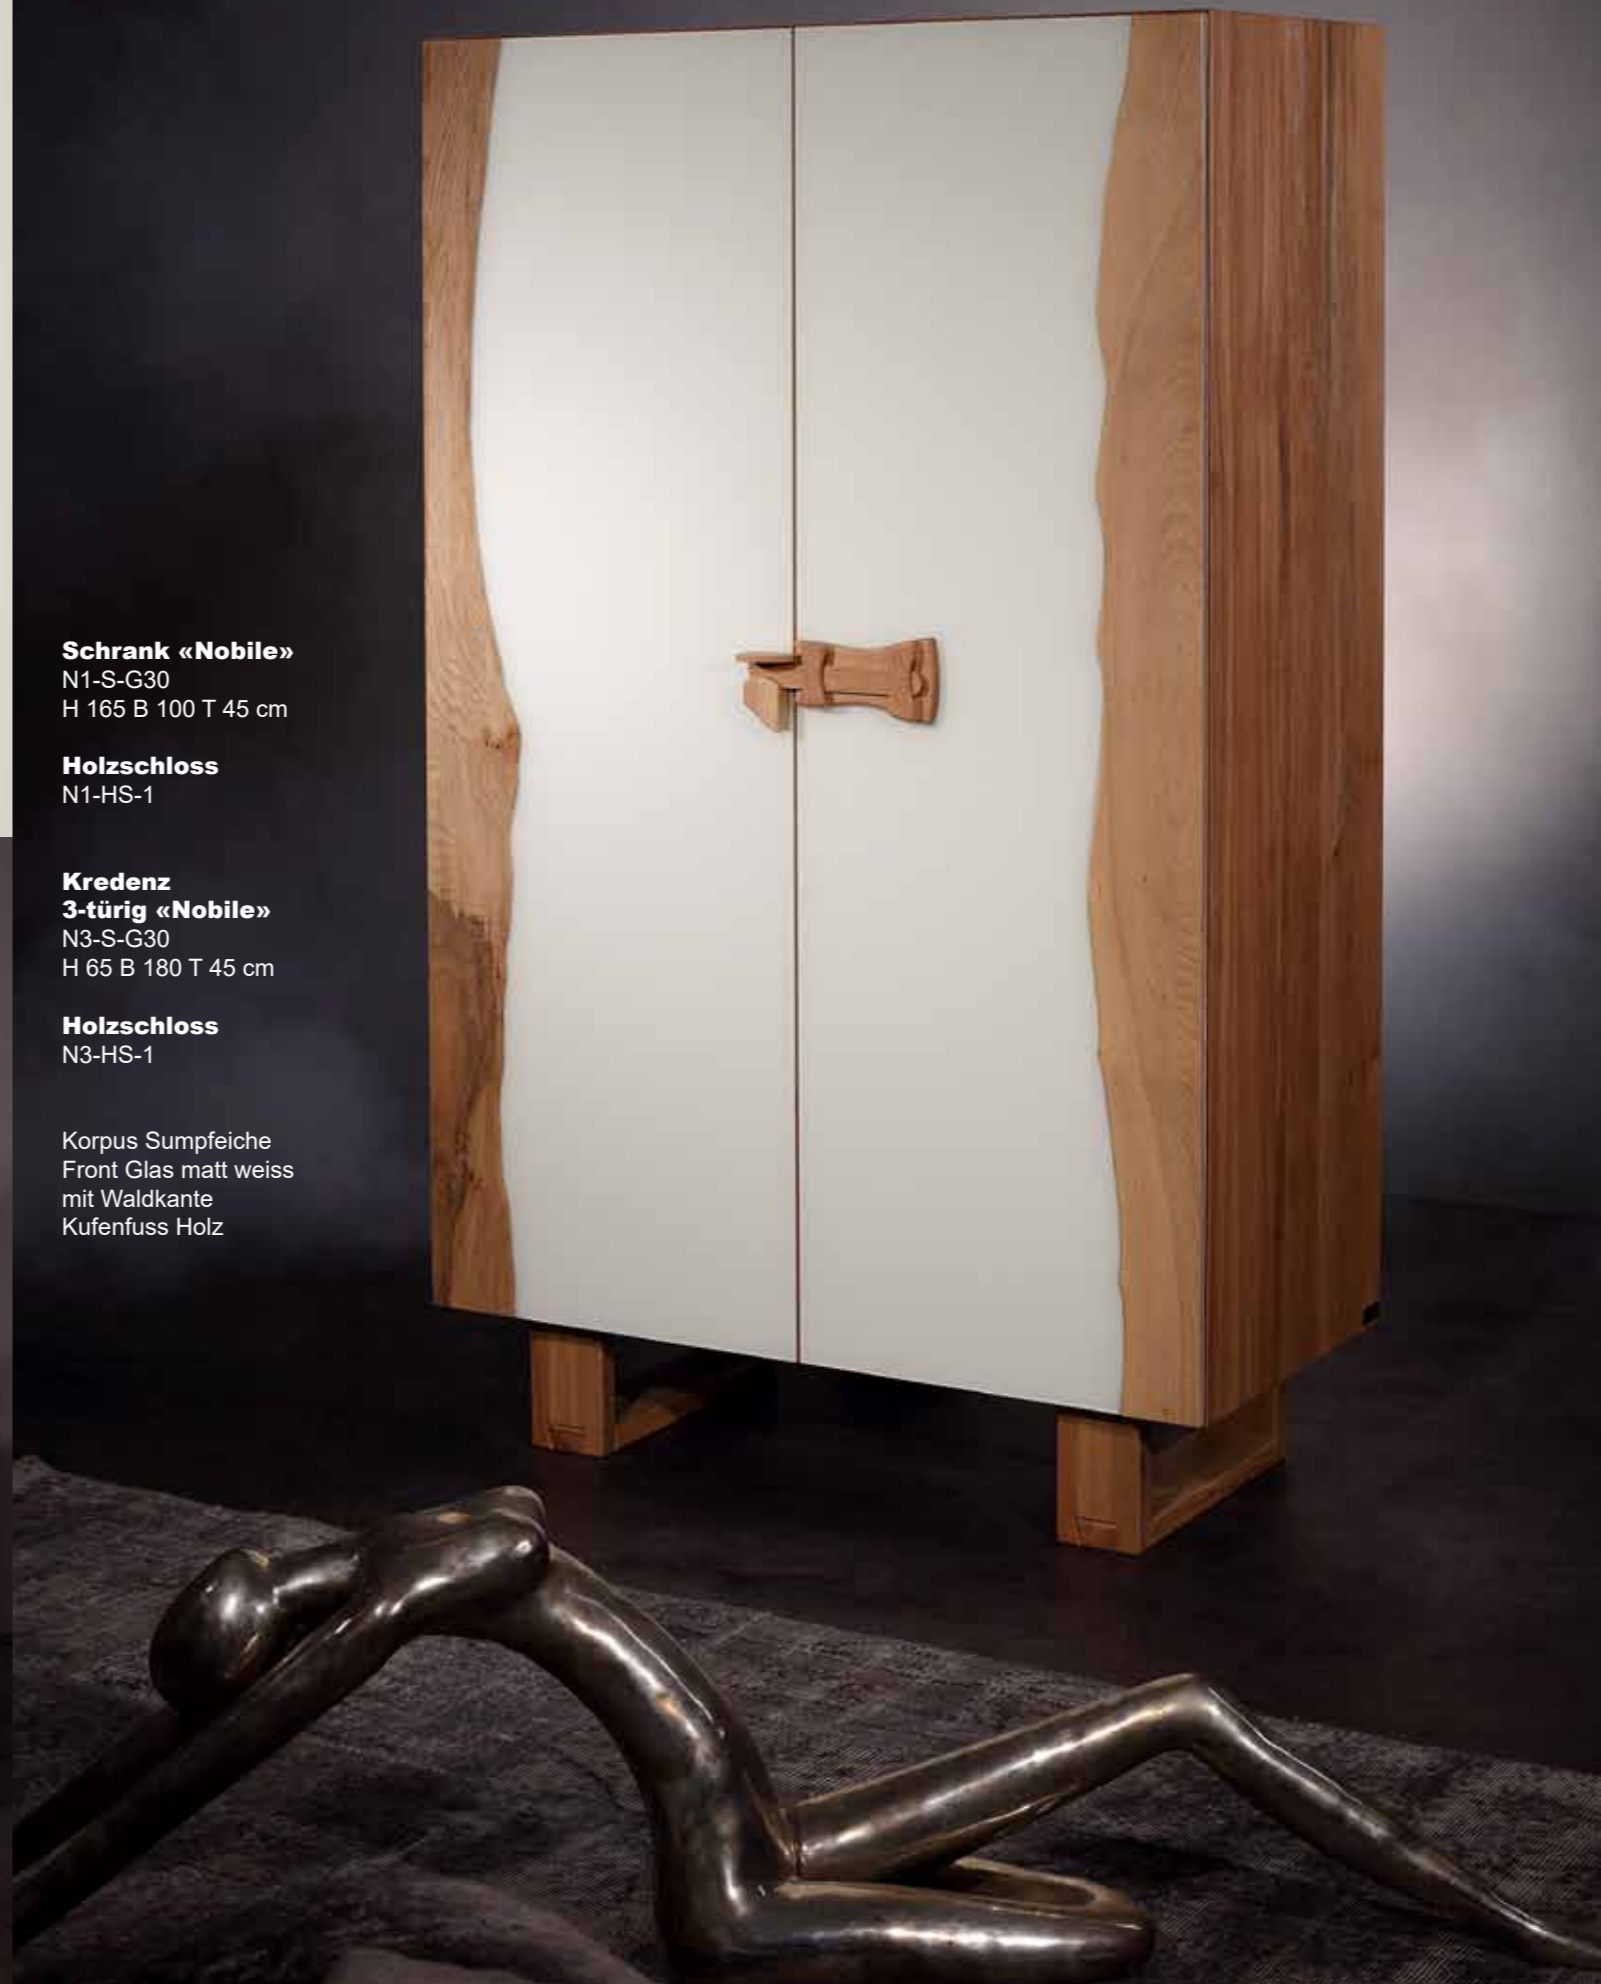

Kredenz 4-türig «Nobile»
N4-S-G30
H 65 B 240 T 45 cm

Holzschloss
N4-HS-1

Holzschloss

N3-HS-1

Korpus Sumpfeiche
Front Glas matt weiss
mit Waldkante
Kufenfuss Holz