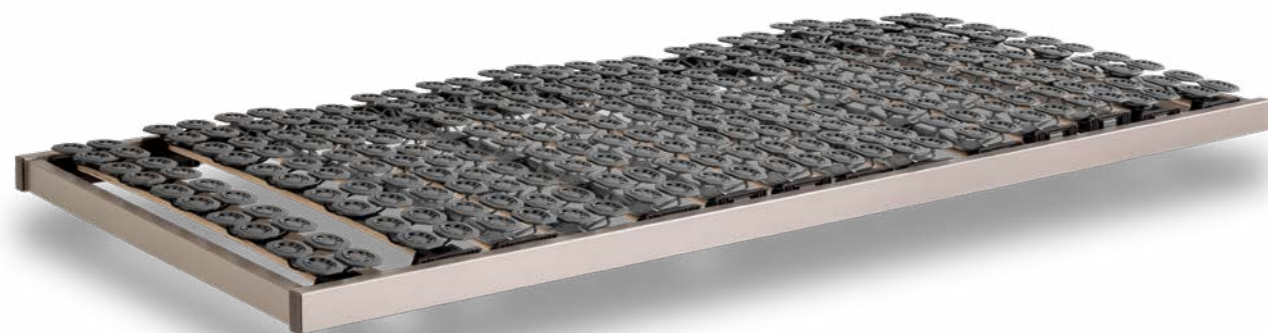

INDIVIDUELLE KÖRPERANPASSUNG

Match macht es ganz einfach möglich, dein Bett dem Körper präzise anzupassen. Der erste Schritt hin zum perfekten Schlafkomfort beginnt mit einem einfachen Probe liegen im Bettenfachgeschäft deiner Wahl. Hier erfolgt mit einigen wenigen Handgriffen die individuelle Anpassung der Unterfederung an deine Komfortbedürfnisse. In Kombination mit der passenden Match Matratze kannst du fortan traumhaften Schlafkomfort genießen!

Match Federelemente lassen sich in der Höhe 6-stufig verstellen und der Körperkontur exakt anpassen.

Individuell einstellbare Unterfederung.

Dank der Möglichkeit zur individuellen Anpassung der Unterfederung wird dein Bett zum Unikat, das herausragenden Schlafkomfort bietet. Denn durch das präzise «Nachzeichnen» der Körperkontur können Schultern und Nacken wirksam vom Druck entlastet werden.

Durch ein punktuell Absenken der Liegefläche wird auch der Beckenbereich ideal gestützt, ohne dass sich im Liegen unangenehmer Druck bemerkbar macht.

Die 6-stufige Verstellbarkeit der Match Federelemente bietet fast grenzenlose Möglichkeiten der Feinabstimmung der Schlafunterlage an die individuellen ergonomischen Bedürfnisse. Sollten sich diese mit der Zeit ändern, können jederzeit entsprechende Änderungen an der Unterfederung vorgenommen werden.