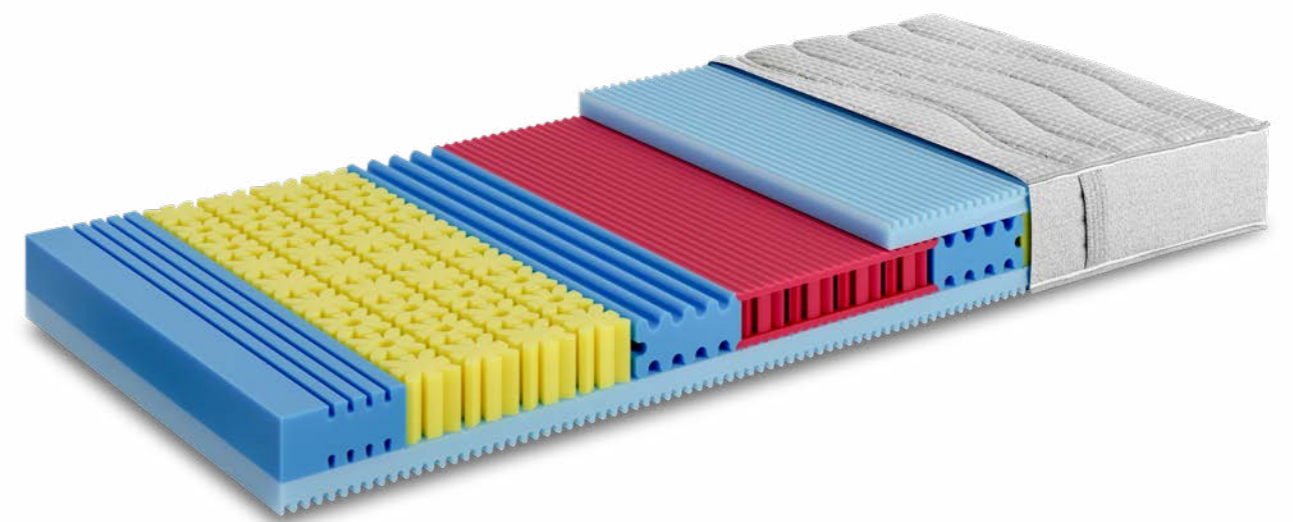

MATCH 18

Du bevorzugst kompaktere, festere Matratzen, welche zudem sehr leicht sind und das Handling, z.B. das Bettenmachen oder das Wenden der Matratzen, erleichtert.

Zonen:	• 7-Zonen-Kernaufbau für beste Körperanpassung.
Kernaufbau:	• Schulter- und Gesässzone mit vertikal ausgerichteten Schaumfedern. • An der Oberfläche sorgt eine gut abgestimmte Oberplatte für kompakten und trotzdem komfortablen Liegekomfort.
Schaumstoff:	• Hochwertigster Coonex® HR Schaumstoff mit einem Raumgewicht von 43 kg/m³. Dieser spezielle Schaum zeichnet sich durch seine Leichtigkeit und gleichzeitige Langlebigkeit aus.
Festigkeiten:	• Soft, Medium, Dura.
Kernhöhe:	• 18 cm.
Matratzenhöhe:	• ca. 21 cm.
Matratzenbezug:	• Hochwertig Border-Matratzenbezug, wahlweise verstept mit naturbelassener Seide/Schafschurwolle oder mit waschbarer Klimawatte Oberstoff 67 % PES, 21 % Viscose, 9 % Leinen.