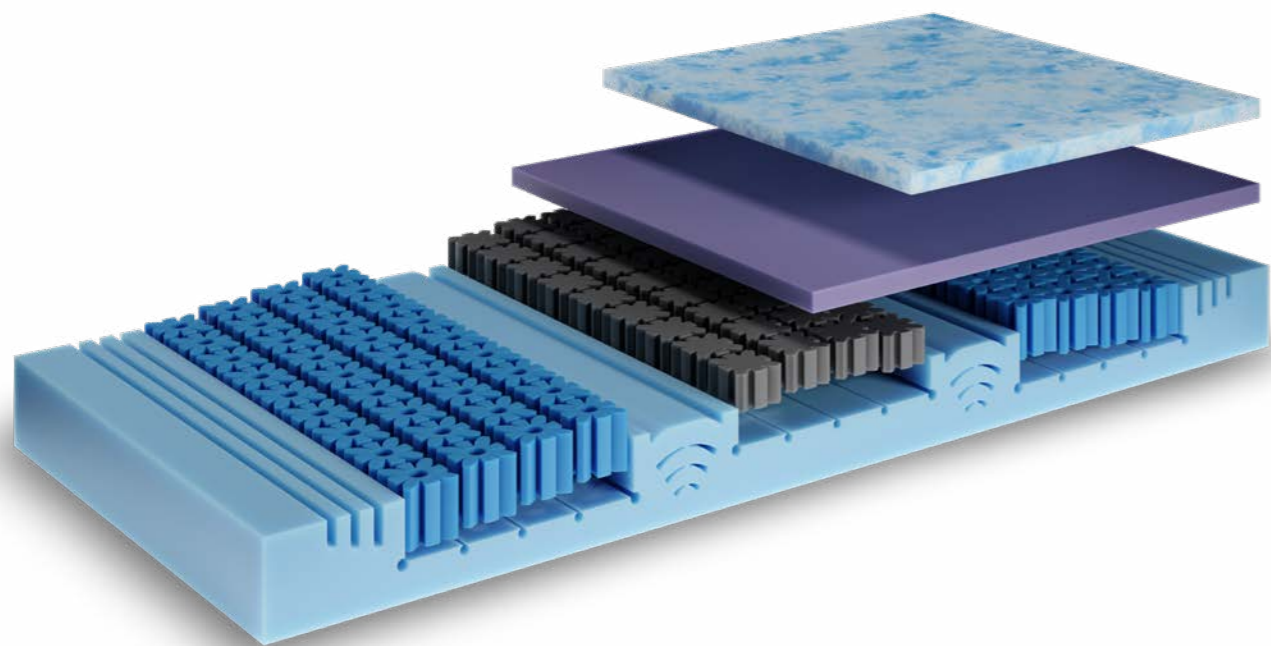

Philrouge Match Unterfederungen ermöglichen eine einfache Anpassung an individuelle Körperkonturen und bieten so beste Voraussetzungen für einen herausragenden Liegekomfort.

Wähle aus fünf unterschiedlichen Matratzentypen das passende Modell für deine individuellen Komfortansprüche. Von kompakt-fest bis wolkig-weich.

MATCH PRIME

Wolkig drucklos an der Oberfläche und doch optimal stützend an den wichtigsten Körperstellen. Das ist die Innovation des Jahres bei Philrouge! Match Prime basiert auf der Technologie von Memory-Schaum-Matratzen, bietet dank dem zonierten Aufbau und der Coonex-Komfort-Oberfläche einen noch nie dagewesenen Liegekomfort.

- Zonen: • 7-Zonen-Kernaufbau für beste Körperanpassung.
- Kernaufbau: • Schulter- und Gesässzone mit vertikal ausgerichteten Schaumfedern, dadurch dynamische und maximal punktuelle Anpassung.
• Zwischenschicht Memoryschaum für optimale Druckentlastung.
• Oberschicht hoch anpassungsfähig und klimatisierend.
- Schaumstoff: • Hochwertigster Coonex® HR Schaumstoff, je nach Schicht mit einem Raumgewicht von 43 – 55 kg/m³.
- Festigkeiten: • Soft, Medium, Dura.
- Kernhöhe: • 22 cm.
- Matratzenhöhe: • ca. 23 cm.
- Matratzenbezug: • Smart Super Stretch: Unversteppter Matratzenbezug mit hochelastischem Oberstoff, welcher die Anpassungsfähigkeit der Matratze perfekt unterstützt. 68 % PES, 29 % Tencel, 3 % Elasthan.