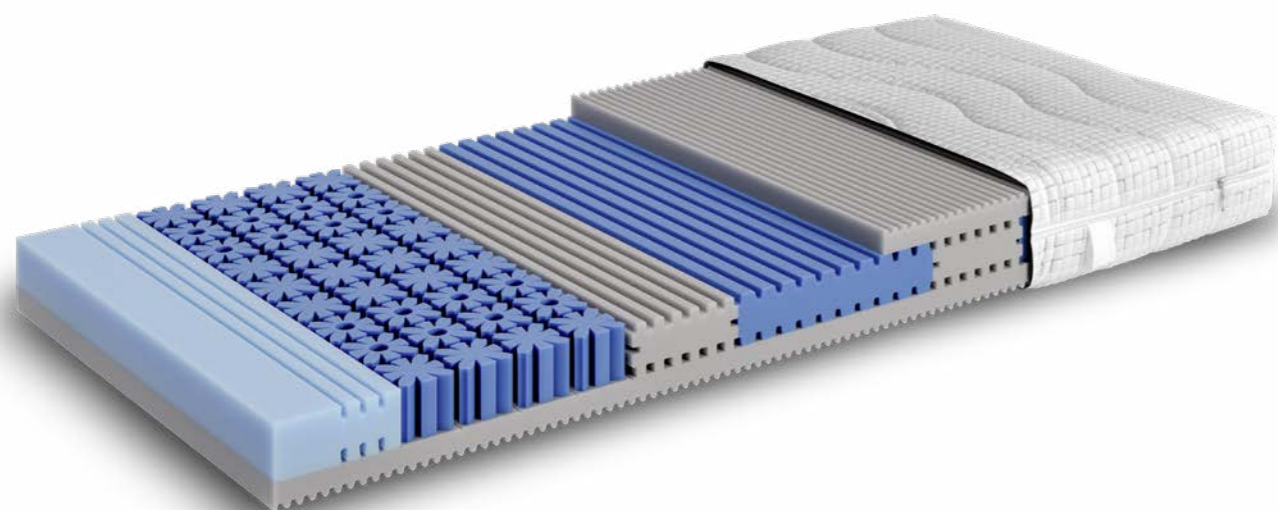

MATCH 18

Du bevorzugst kompaktere, festere Matratzen, welche zudem sehr leicht sind und das Handling, z.B. das Bettenmachen oder das Wenden der Matratzen, erleichtert.

Zonen:	• 7-Zonen-Kernaufbau für beste Körperanpassung.
Kernaufbau:	• Schulter- und Gesässzone mit vertikal ausgerichteten Schaumfedern. • An der Oberfläche sorgt eine gut abgestimmte Oberplatte für kompakten und trotzdem komfortablen Liegekomfort.
Schaumstoff:	• Hochwertigster Coonex® HR Schaumstoff mit einem Raumgewicht von 43 kg/m ³ . Dieser spezielle Schaum zeichnet sich durch seine Leichtigkeit und gleichzeitige Langlebigkeit aus.
Festigkeiten:	• Soft, Medium, Dura.
Kernhöhe:	• 18 cm.
Matratzenhöhe:	• ca. 21 cm.
Matratzenbezug:	• Hochwertig Border-Matratzenbezug, wahlweise verstept mit naturbelassener Seide/Schafschurwolle oder mit waschbarer Klimawatte Oberstoff 67 % PES, 21 % Viscose, 9 % Leinen.

MATCH 16

Die Matratze Match 16 ist das Einstiegermodell in die Welt der Match-Matratzen. Sie besticht durch die gewohnte Philrouge Qualität und das zu einem unschlagbaren Preis.

Zonen:	• 7-Zonen-Kernaufbau für beste Körperanpassung.
Kernaufbau:	• Schulter- und Gesässzone mit vertikal ausgerichteten Schaumfedern. • An der Oberfläche sorgt eine gut abgestimmte Oberplatte für kompakten und trotzdem komfortablen Liegekomfort.
Schaumstoff:	• Hochwertigster Coonex® HR Schaumstoff mit einem Raumgewicht von 43 kg/m ³ . Dieser spezielle Schaum zeichnet sich durch seine Leichtigkeit und gleichzeitige Langlebigkeit aus.
Festigkeiten:	• Medium, Dura.
Kernhöhe:	• 16 cm.
Matratzenhöhe:	• ca. 19 cm.
Matratzenbezug:	• Smart Clean: Hochwertiger Bezug mit Rundum-Reissverschluss. Verstept mit Klimafaser. Abnehmbar und waschbar bei 60° C im Schonwaschgang. Oberstoff 67 % PES, 21 % Viscose, 9 % Leinen.