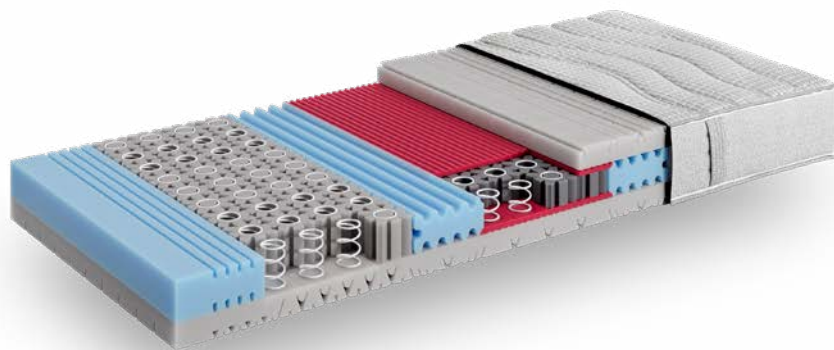

DREAM BIG.

MATCH

Perfekter Schlafkomfort, der einfach passt.

philrouge
Schweizer Schlafkompetenz

INHALT

Beste Ruhequalität.....	4
Die neue individuelle Komfortlösung.....	7
Die 6 Vorzüge des Match Schlafsystems.....	8
Matratzen	
Match Prime.....	10
Match 22.....	12
Match 18.....	13
Match 16.....	14
Match Latex.....	15
Unterfederung	
Individuelle Körperanpassung.....	16
Unterfederung Match.....	18
Unterfederung Match Point.....	20
Garantie.....	22