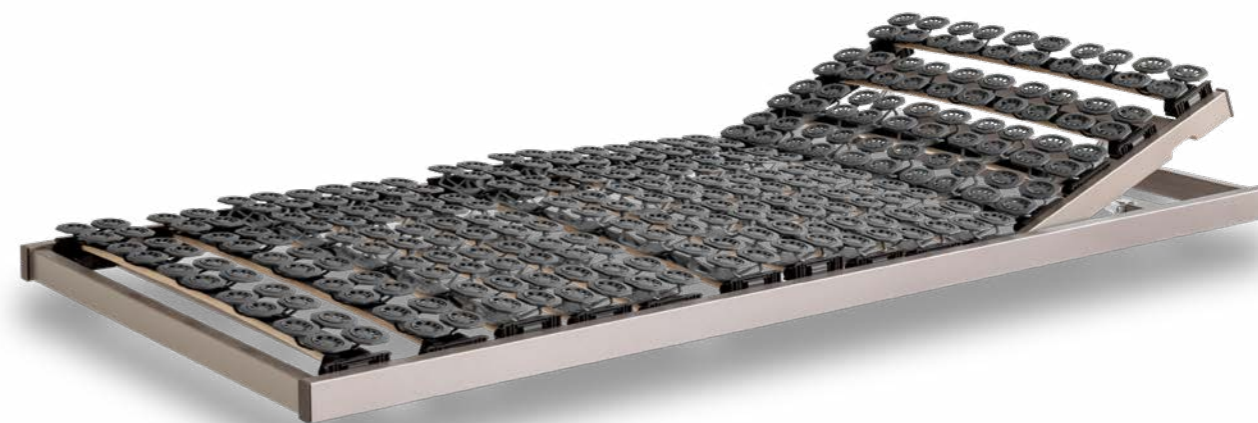

UNTERFEDERUNG MATCH POINT

Entdecke die perfekte Basis für erholsamen Schlaf. Die innovative Bettunterfederung Match Point bietet herausragenden Komfort dank einzeln verstellbarer Federelemente, die sich individuell an jede Bewegungen anpassen und gleichzeitig optimalen Halt bieten. Für Nächte voller Entspannung und Erholung.

- 2- oder 4-motoriges System, das sich präzise, stufenlos und komfortabel einstellen lässt.
- Einfache Bedienung per Funkfernbedienung.
- Vielseitige Verstellmöglichkeiten für maximalen individuellen Liegekomfort.

Die Vorzüge der Match Point Unterfederung.

- Einzel in der Höhe bis 28 mm verstellbare Federelemente für eine perfekte individuelle Anpassung.
- Rahmenkonstruktion aus Buchenschichtholz, mit Dekor ummantelt.
- 7-fach verleimte Buchen-Federleisten.
- Frei schwebende und hochflexible Federelemente aus ermüdungsfreiem Hytrel-Kunststoff.
- Jedes einzelne Federelement verfügt über eine 6-stufige Höhenverstellung mit insgesamt 28 mm Verstellweg.
- Motorische Versionen inklusive Fussbügel und Funkfernbedienung.