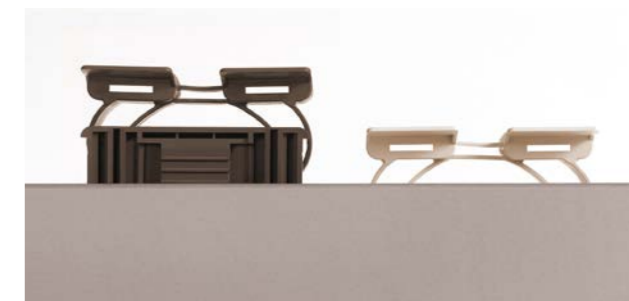

INDIVIDUELLE KÖRPERANPASSUNG

Match macht es ganz einfach möglich, dein Bett dem Körper präzise anzupassen. Der erste Schritt hin zum perfekten Schlafkomfort beginnt mit einem einfachen Probe liegen im Bettenfachgeschäft deiner Wahl. Hier erfolgt mit einigen wenigen Handgriffen die individuelle Anpassung der Unterfederung an deine Komfortbedürfnisse. In Kombination mit der passenden Match Matratze kannst du fortan traumhaften Schlafkomfort genießen!

Match Federelemente lassen sich in der Höhe 6-stufig verstellen und der Körperkontur exakt anpassen.

Individuell einstellbare Unterfederung.

Dank der Möglichkeit zur individuellen Anpassung der Unterfederung wird dein Bett zum Unikat, das herausragenden Schlafkomfort bietet. Denn durch das präzise «Nachzeichnen» der Körperkontur können Schultern und Nacken wirksam vom Druck entlastet werden.

Durch ein punktuell Absenken der Liegefläche wird auch der Beckenbereich ideal gestützt, ohne dass sich im Liegen unangenehmer Druck bemerkbar macht.

Die 6-stufige Verstellbarkeit der Match Federelemente bietet fast grenzenlose Möglichkeiten der Feinabstimmung der Schlafunterlage an die individuellen ergonomischen Bedürfnisse. Sollten sich diese mit der Zeit ändern, können jederzeit entsprechende Änderungen an der Unterfederung vorgenommen werden.