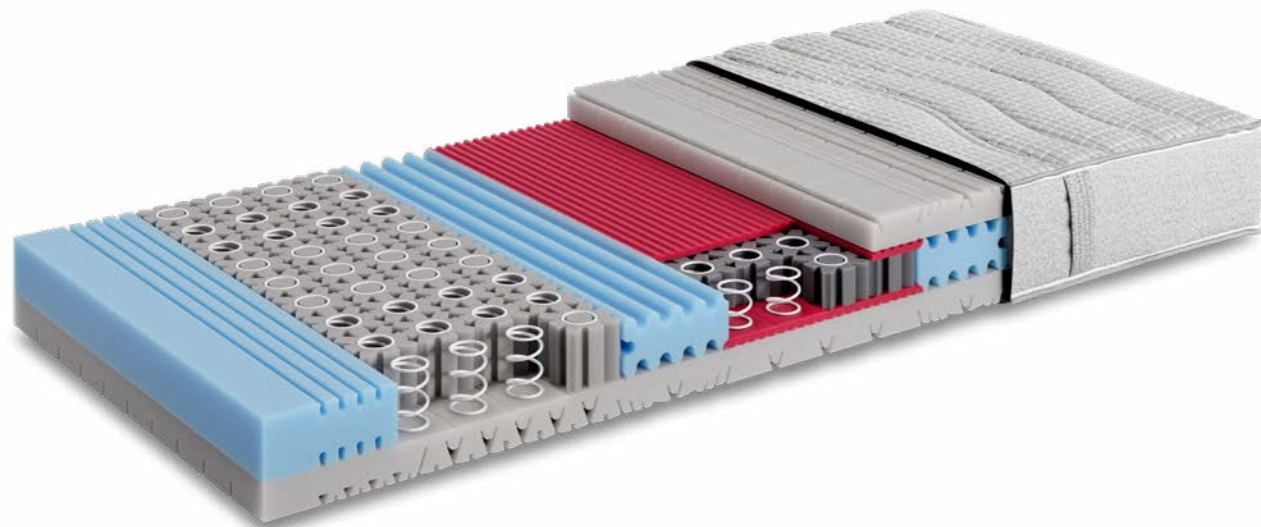

MATCH 22

Du magst höhere, komfortabel gut stützende Matratzen mit einem aussergewöhnlichen Schlafkomfort? Dann wird dir die Matratze MATCH 22 gefallen! Der Kernaufbau mit den integrierten Fiberglasfedern sorgt für eine ausgeglichene Stützkraft.

Zonen:	• 7-Zonen-Kernaufbau für beste Körperanpassung.
Kernaufbau:	• Schulter- und Gesässzone mit vertikal ausgerichteten Schaumfedern, darin integriert sind Fiberglasfedern, welche die dynamische Stützkraft verbessern. • An der Oberfläche sorgt ein an die Zonierung angepasster Konturenschnitt für zusätzlichen Komfort.
Schaumstoff:	• Hochwertigster Coonex® HR Schaumstoff mit einem Raumgewicht von 43 kg/m³. Dieser spezielle Schaum zeichnet sich durch seine Leichtigkeit und gleichzeitige Langlebigkeit aus.
Festigkeiten:	• Soft, Medium, Dura.
Kernhöhe:	• 22 cm.
Matratzenhöhe:	• ca. 25 cm.
Matratzenbezug:	• Hochwertig Border-Matratzenbezug, wahlweise verstept mit naturbelassener Seide/Schafschurwolle oder mit waschbarer Klimawatte Oberstoff 67 % PES, 21 % Viscose, 9 % Leinen.