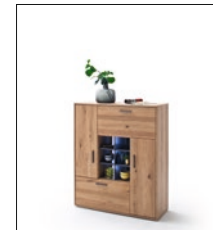

POR17T20 Highboard

2-trg. Holz / 1 SK / 6 Fächer / 1 Klappe
B/H/T ca. 104/123/37 cm

Beleuchtungsempfehlung:
1x 026035ZB 2-er Set LED Band Bel. 40 cm
1x 006090ZB Dimm & Touchschalter
1x 006091ZB Dimm & Memory Fernfernbedienung