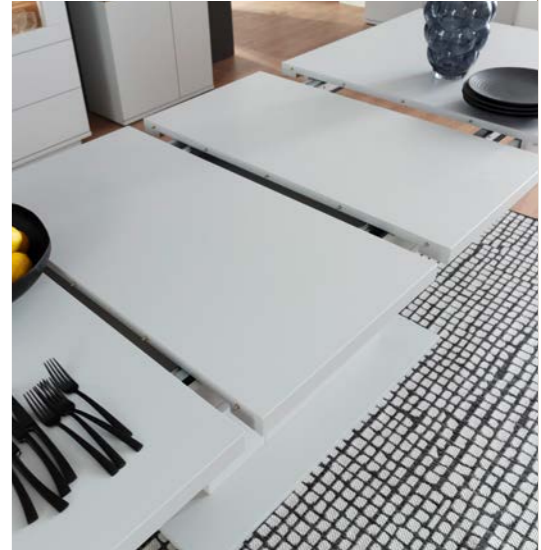

LISSABON

Wohnen & Speisen

LSO3FT01 Sideboard 1 Tür / 2 Schubkästen / 1 Klappe
1x 04083ZB 1-er Set LED Bandbeleuchtung 115 cm
1x 004091ZB Memory Funkfernbedienung

Glasausschnitt im Deckblatt

LED Bandbeleuchtung

LSO3FT05 Highboard 2 Türen / 1 Klappe
1x 040817ZB 1-er Set LED Bandbeleuchtung 110 cm
1x 004091ZB Memory Funkfernbedienung
LSO3FT12 Kombi-Vitrine 1 Tür / 1 Tür mit Glas
1x 024036ZB 2-er Set LED Bandbeleuchtung 70 cm
1x 004091ZB Memory Funkfernbedienung
LSO3FT01 Sideboard 1 Tür / 2 Schubkästen / 1 Klappe
1x 04083ZB 1-er Set LED Bandbeleuchtung 115 cm
1x 004091ZB Memory Funkfernbedienung
LSO3FT60 Esstisch mit Synchronauszug
 B/H/T ca. 180(280)/77/100 cm
 mit Stuhl KEA