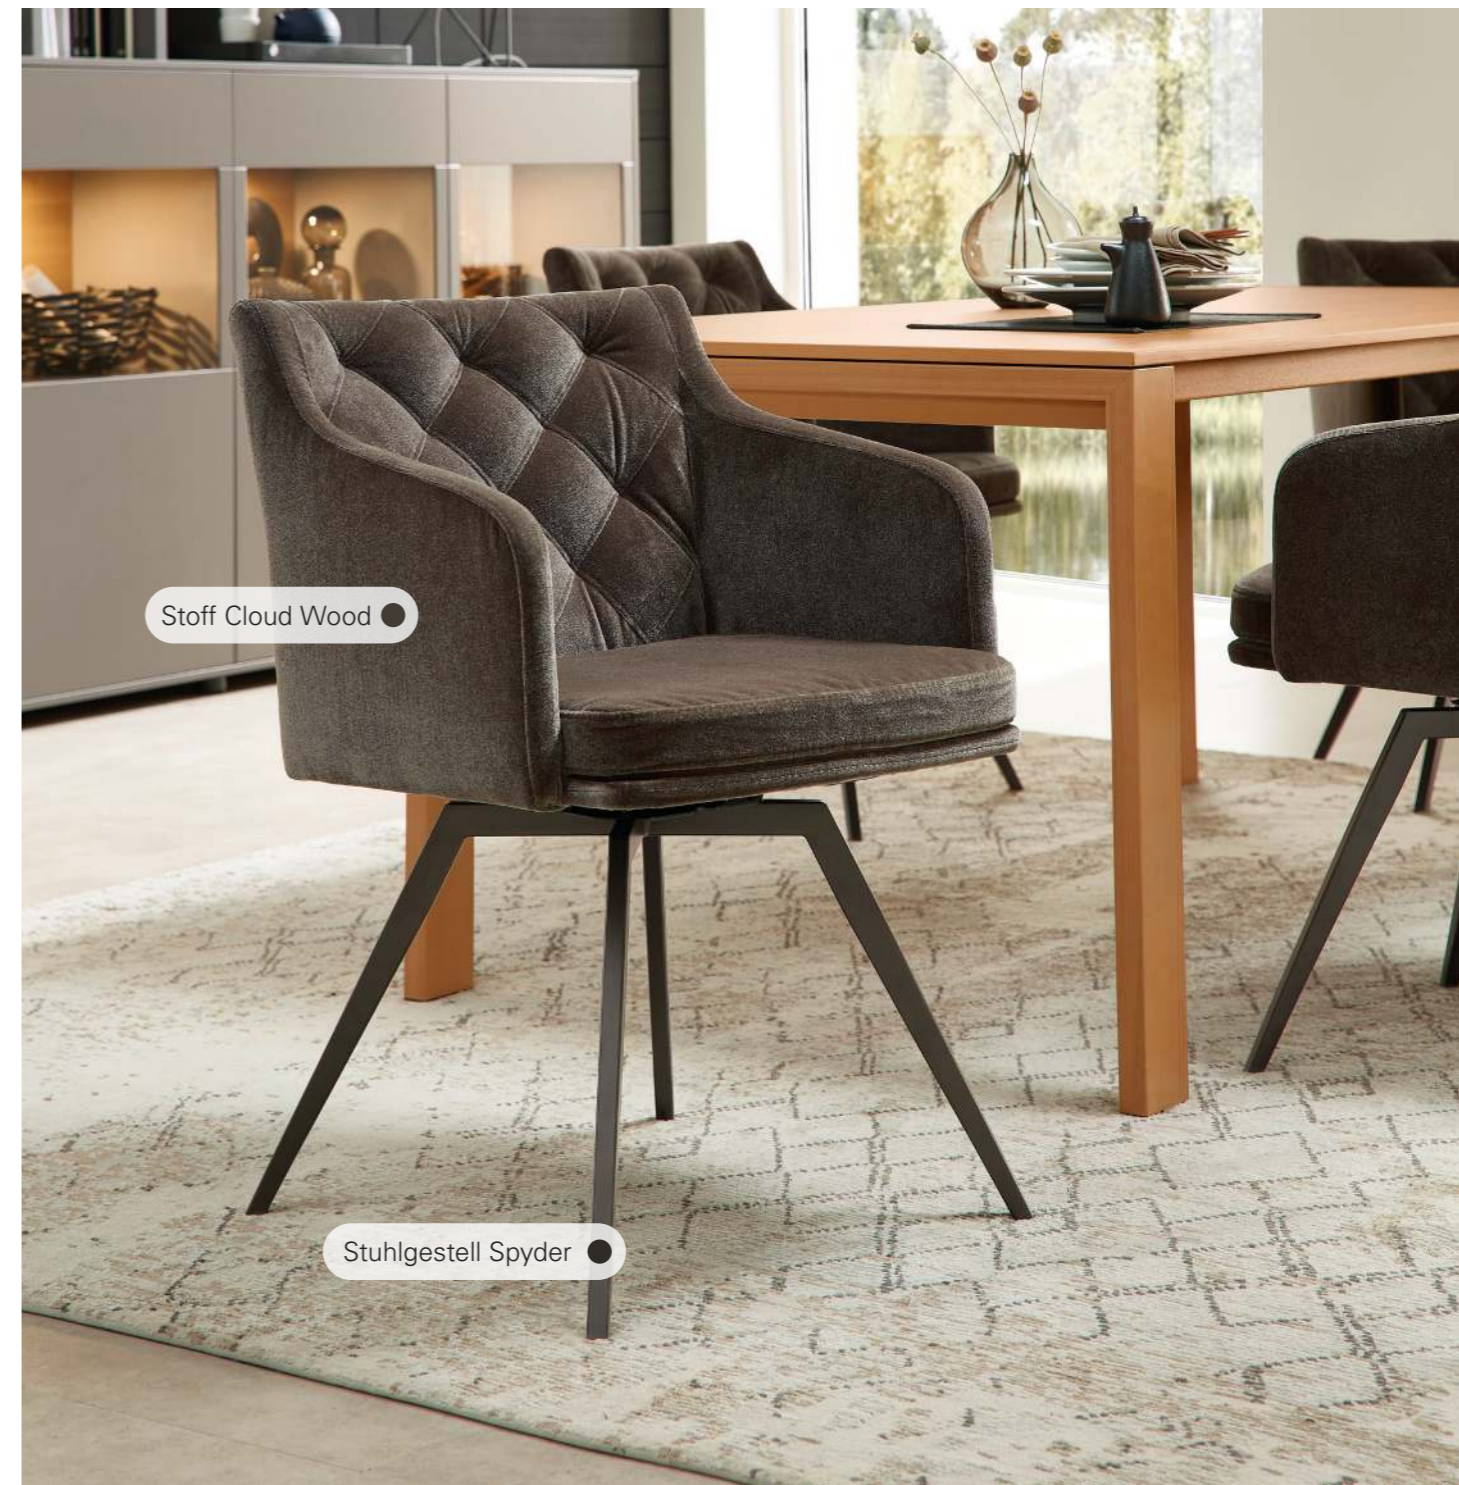

● Deepline Nussbaum

Deepline Paneel:
Der perfekte Hingucker
für Ihr Zuhause

Stoff Cloud Wood ●

Stuhlgestell Spyder ●

SEITE 21

Paneel- Wandregalplanung

Panel wall shelf planning

Lack Schwarz *Black lacquer*

Deepline Nussbaum Nova *Deepline walnut nova*

Gestell Lack Schwarz *Black lacquer*

B: 376,0 cm **H:** 250,9 cm **T:** 39,6 cm

22