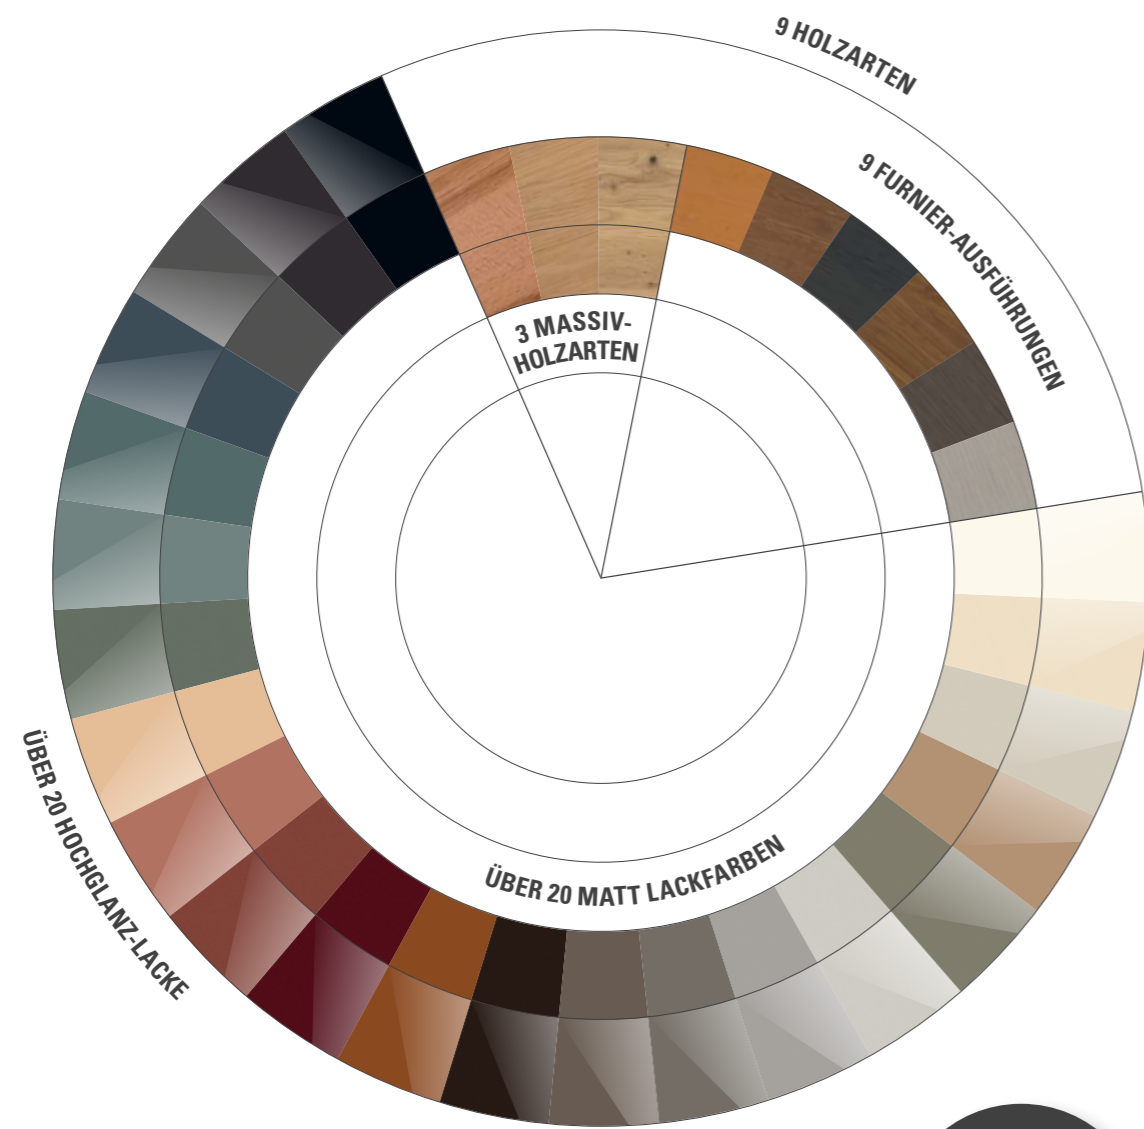

● Lack Piniengrün

SEITE 29

Panel- Wandregalplanung

Carcass element with frame rack

Deepline Eiche Sand *Sand oak Deepline*

Lack Peach *Peach lacquer*

Gestell Lack Peach *Peach lacquer*

B: 120,0 cm **H:** 248,0 cm **T:** 34,2 cm

Materialvielfalt mit System

Stimmen Sie Griffe und Bezugsstoffe harmonisch auf die Wahl der Möbel-Ausführung in Holz und Lack ab. Die Optionen zur Griff- und Ausführungswahl erläutert Ihnen das Fachpersonal hier im Einrichtungshaus.

FRAGEN SIE DAS FACHPERSONAL NACH ORIGINAL HOLZ-, LACK-, STOFF- UND LEDER-MUSTERN

GRIFFVARIANTEN (AUSWAHL)

BEZUGSSTOFFE (AUSWAHL)

NISCHELEMENT

Ein wichtiges Design- und Unterscheidungsmerkmal sind die leicht aus dem Korpus hervorstehenden Nischenelemente. Durch die individuelle Wahl der Ausführung von Korpus und Korpuschülle lassen sich emotionale Farbakzente setzen, kontrastreich, farbharmonisch oder uni.